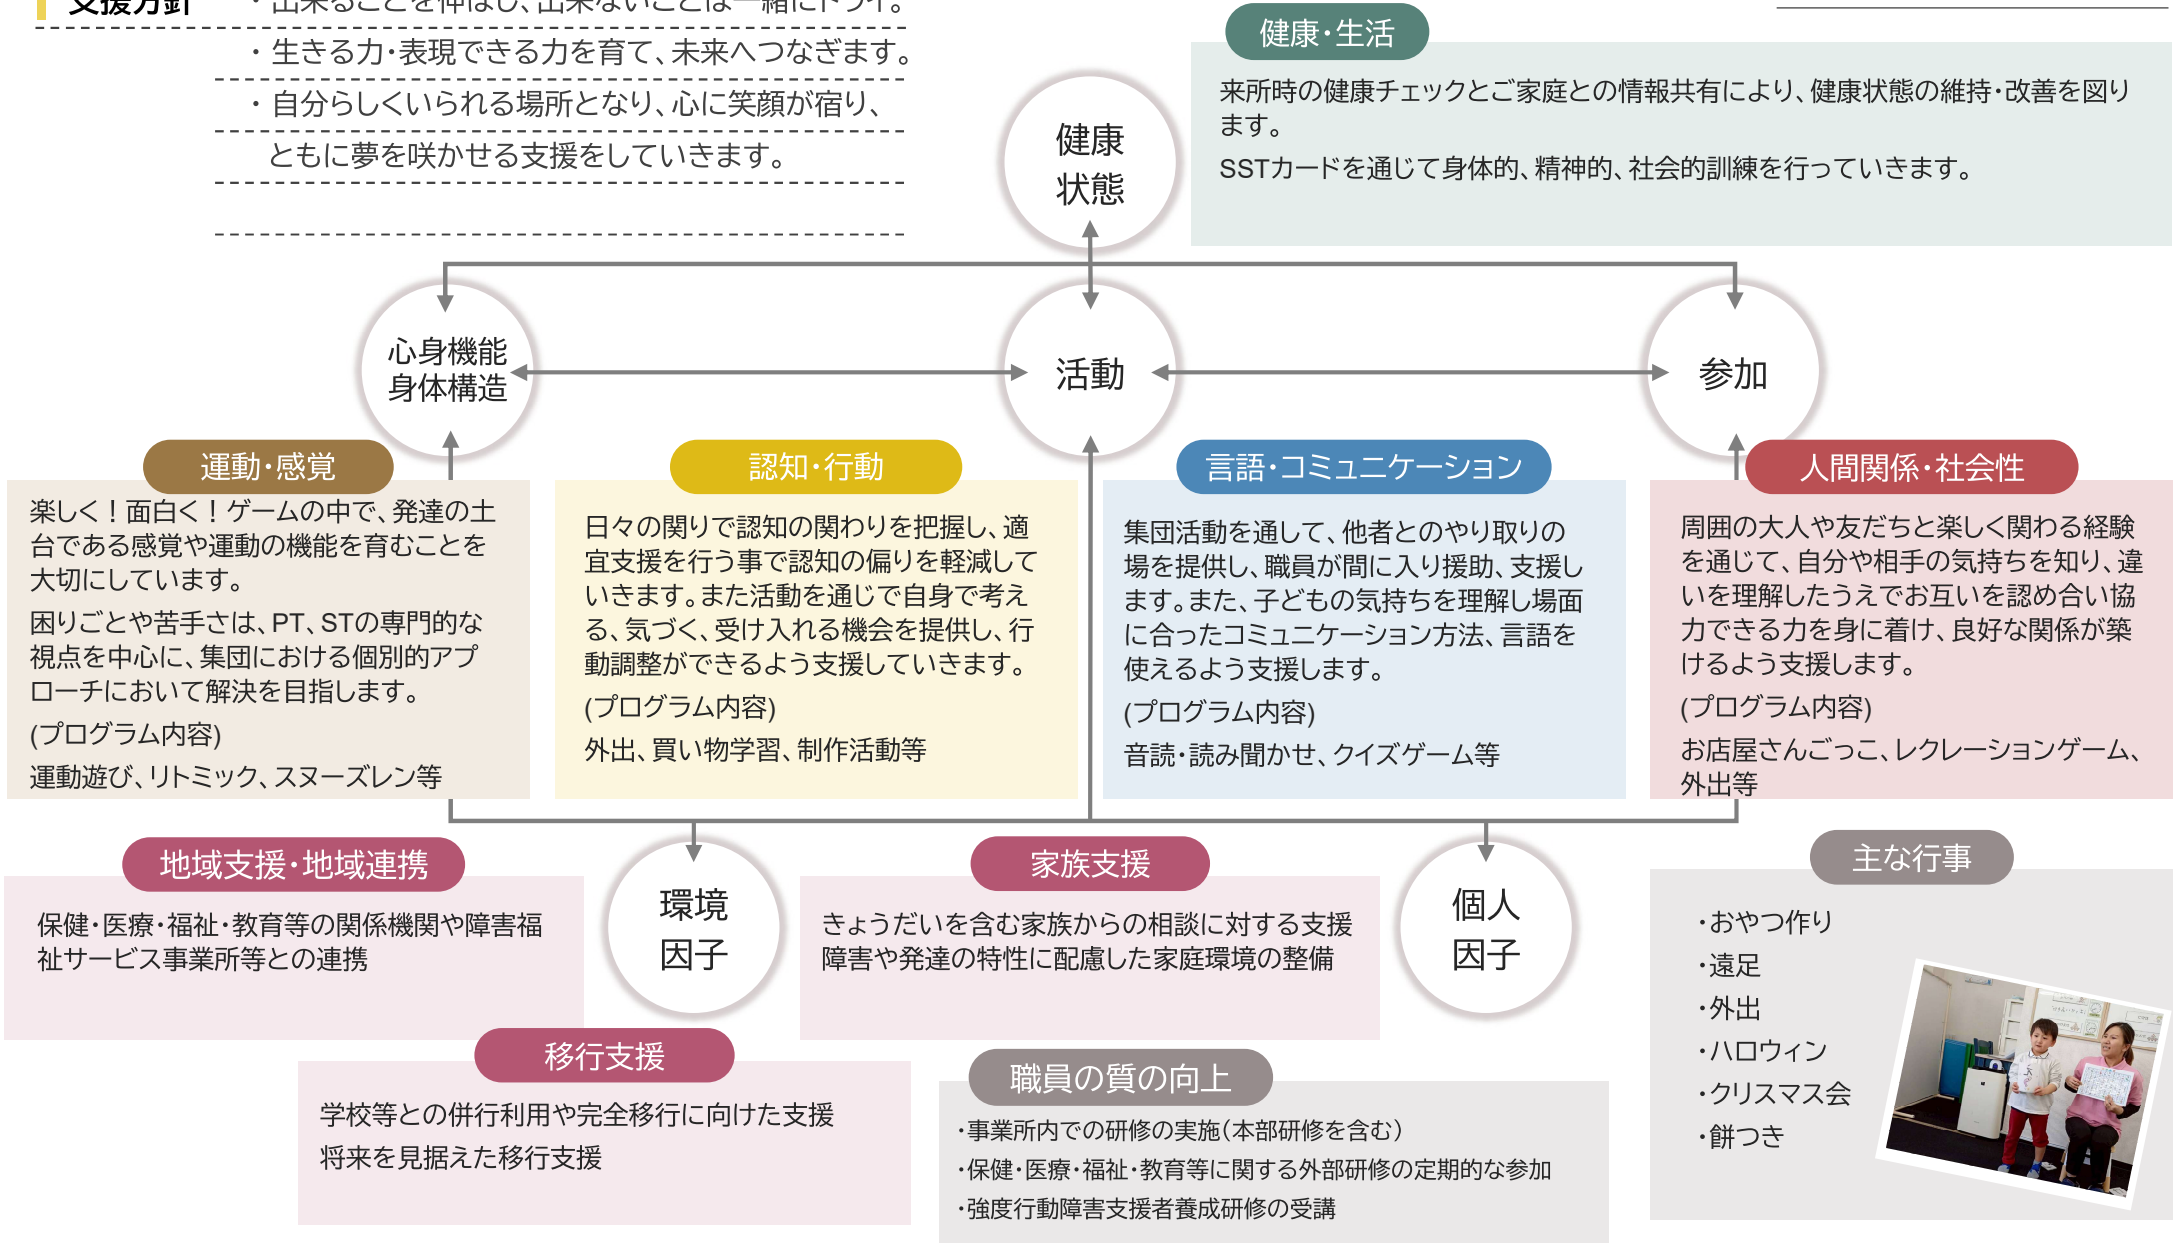

運営理念 すべての答えは児童の中にあります。大人が思う正解を押し付けることなく、可能性を見つけて差し上げる集団になろう。

営業時間： 9:00～18:00

- 支援方針**
- ・出来ることを伸ばし、出来ないことは一緒にトライ。
 - ・生きる力・表現できる力を育て、未来へつなぎます。
 - ・自分らしくいられる場所となり、心に笑顔が宿り、ともに夢を咲かせる支援をしていきます。

送迎の有無： 有

支援プログラム 放課後等デイサービス

事業所名

こばんはうすさくら 本城教室

運営理念 すべての答えは児童の中にあります。大人が思う正解を押し付けることなく、可能性を見つけて差し上げる集団になろう。

営業時間： 9:00～18:00

- 支援方針**
- ・出来ることを伸ばし、出来ないことは一緒にトライ。
 - ・生きる力・表現できる力を育て、未来へつなぎます。
 - ・自分らしくいられる場所となり、心に笑顔が宿り、ともに夢を咲かせる支援をしていきます。

送迎の有無： 有