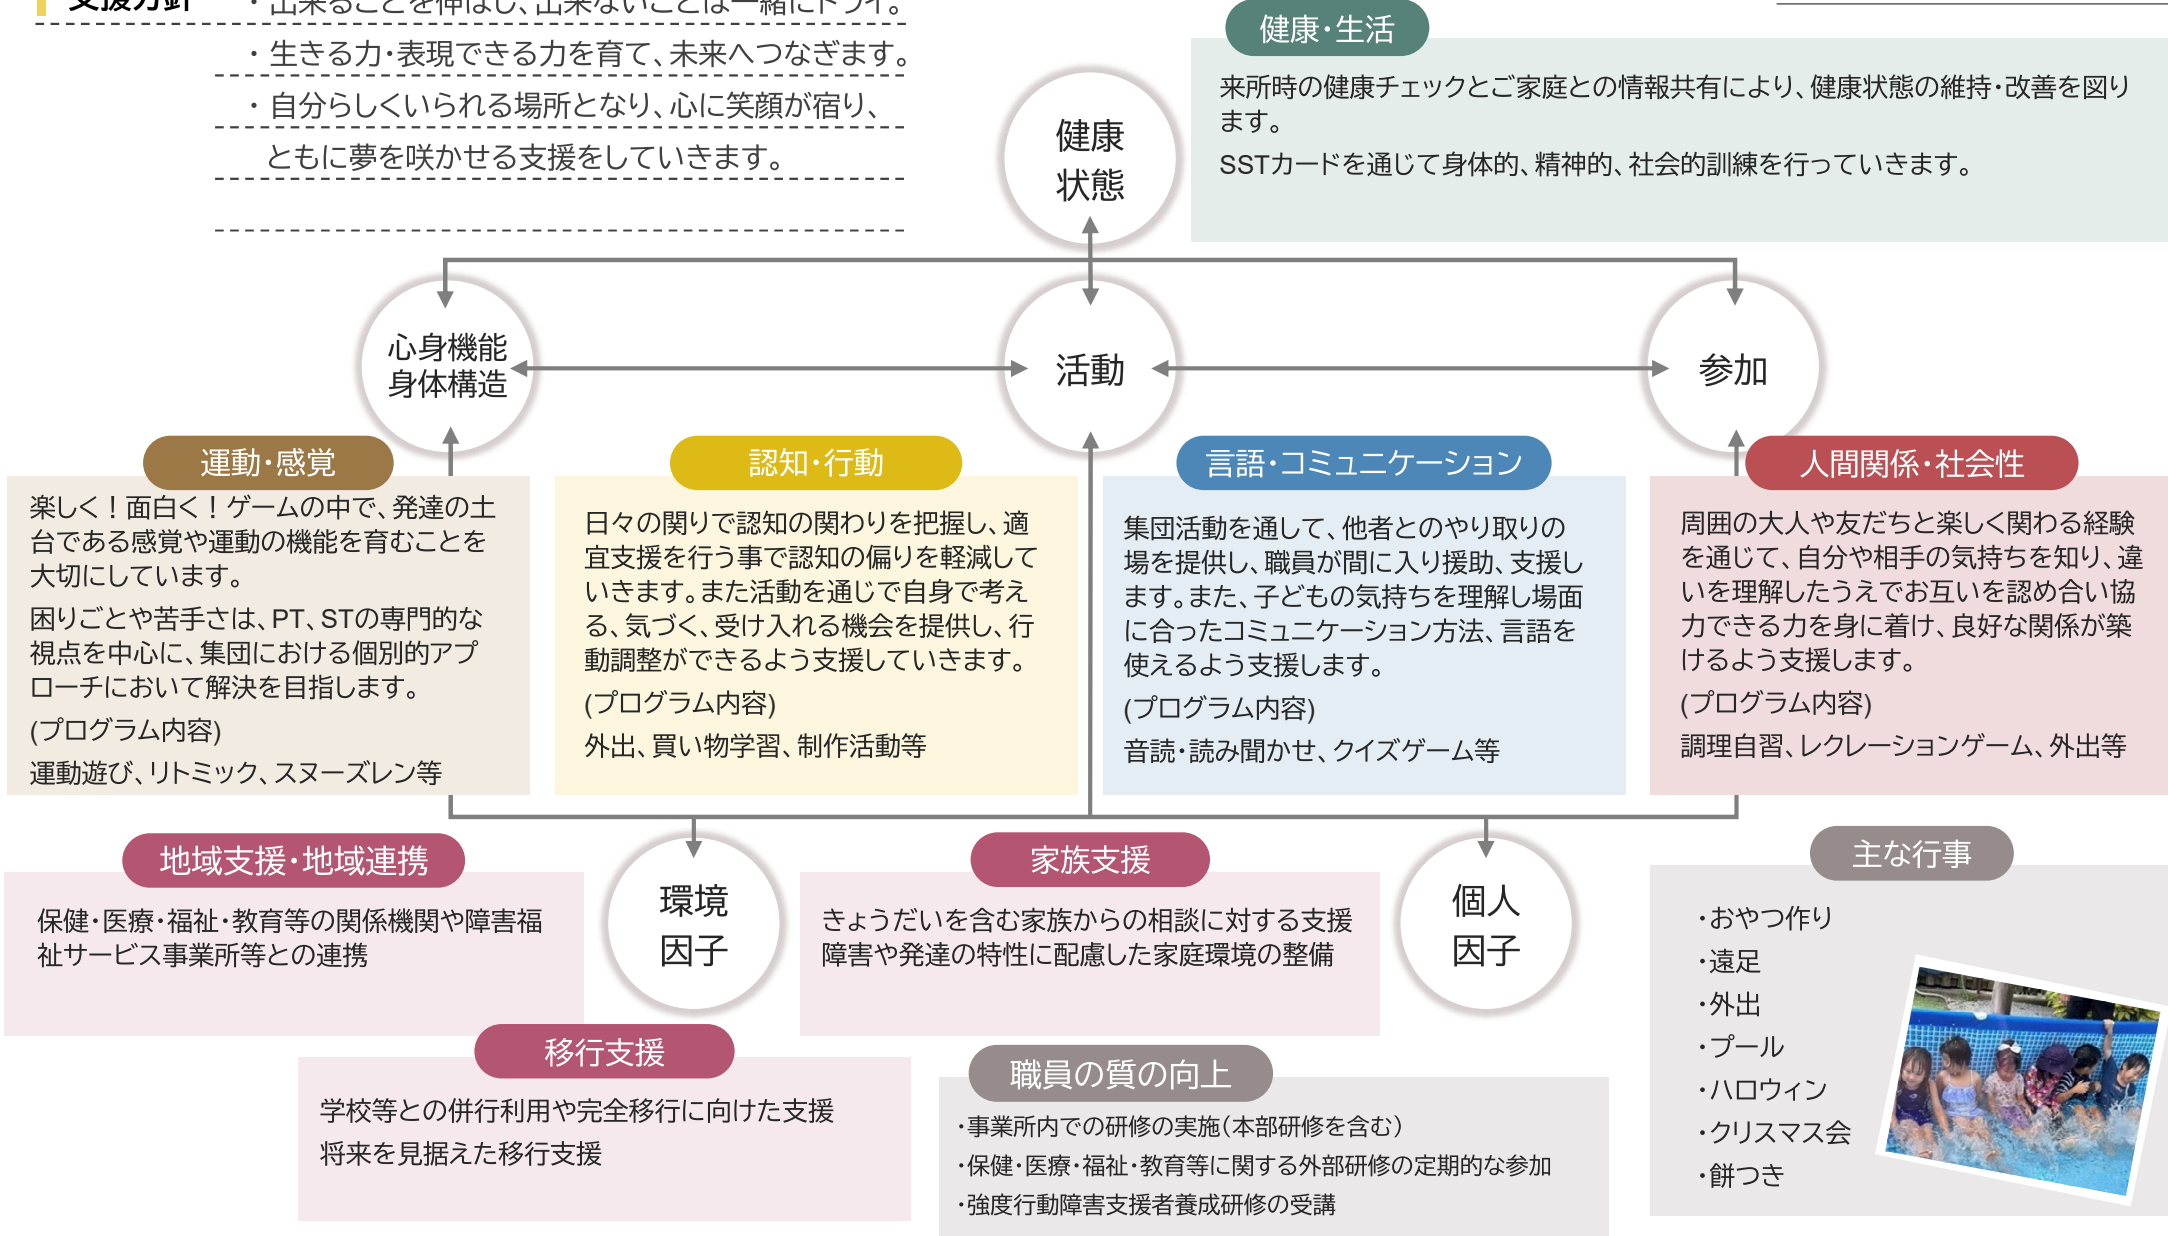

運営理念 すべての答えは児童の中にあります。大人が思う正解を押し付けることなく、可能性を見つけて差し上げる集団になろう。

営業時間： 9:00～18:00

- 支援方針**
- ・出来ることを伸ばし、出来ないことは一緒にトライ。
 - ・生きる力・表現できる力を育て、未来へつなぎます。
 - ・自分らしくいられる場所となり、心に笑顔が宿り、ともに夢を咲かせる支援をしていきます。

送迎の有無： 有

運営理念 すべての答えは児童の中にあります。大人が思う正解を押し付けることなく、可能性を見つけて差し上げる集団になろう。

営業時間： 9:00～18:00

- 支援方針**
- ・出来ることを伸ばし、出来ないことは一緒にトライ。
 - ・生きる力・表現できる力を育て、未来へつなぎます。
 - ・自分らしくいられる場所となり、心に笑顔が宿り、ともに夢を咲かせる支援をしていきます。

送迎の有無： 有