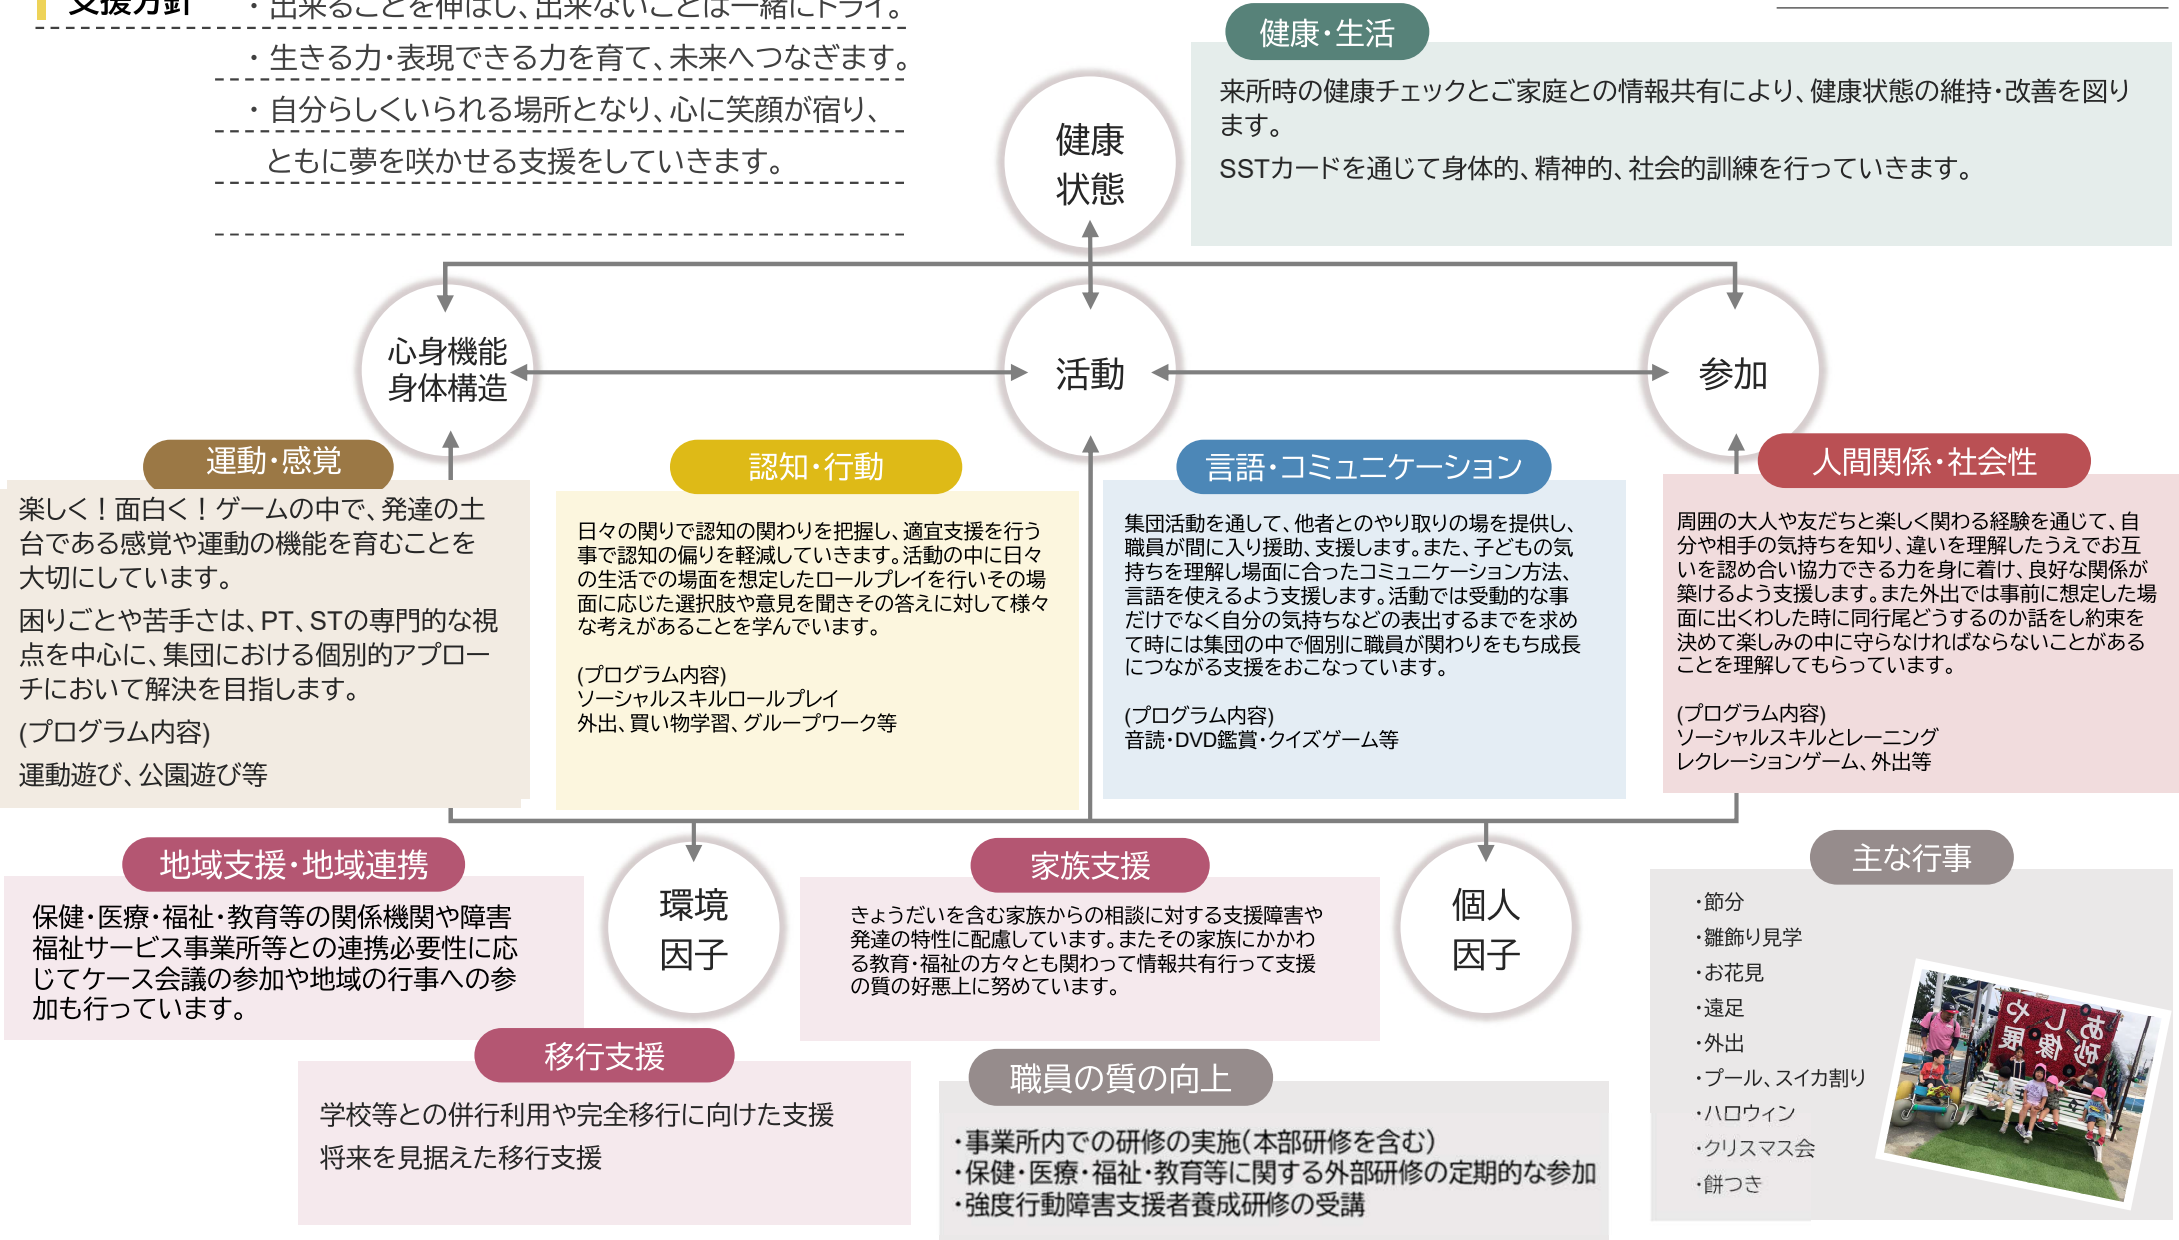

運営理念 すべての答えは児童の中にあります。大人が思う正解を押し付けることなく、可能性を見つけて差し上げる集団になろう。

営業時間： 9:00～18:00

- 支援方針**
- ・出来ることを伸ばし、出来ないことは一緒にトライ。
 - ・生きる力・表現できる力を育て、未来へつなぎます。
 - ・自分らしくいられる場所となり、心に笑顔が宿り、ともに夢を咲かせる支援をしていきます。

送迎の有無： 有

運営理念 すべての答えは児童の中にあります。大人が思う正解を押し付けることなく、可能性を見つけて差し上げる集団になろう。

- 支援方針**
- ・出来ることを伸ばし、出来ないことは一緒にトライ。
 - ・生きる力・表現できる力を育て、未来へつなぎます。
 - ・自分らしくいられる場所となり、心に笑顔が宿り、ともに夢を咲かせる支援をしていきます。

営業時間： 9:00～18:00

送迎の有無： 有