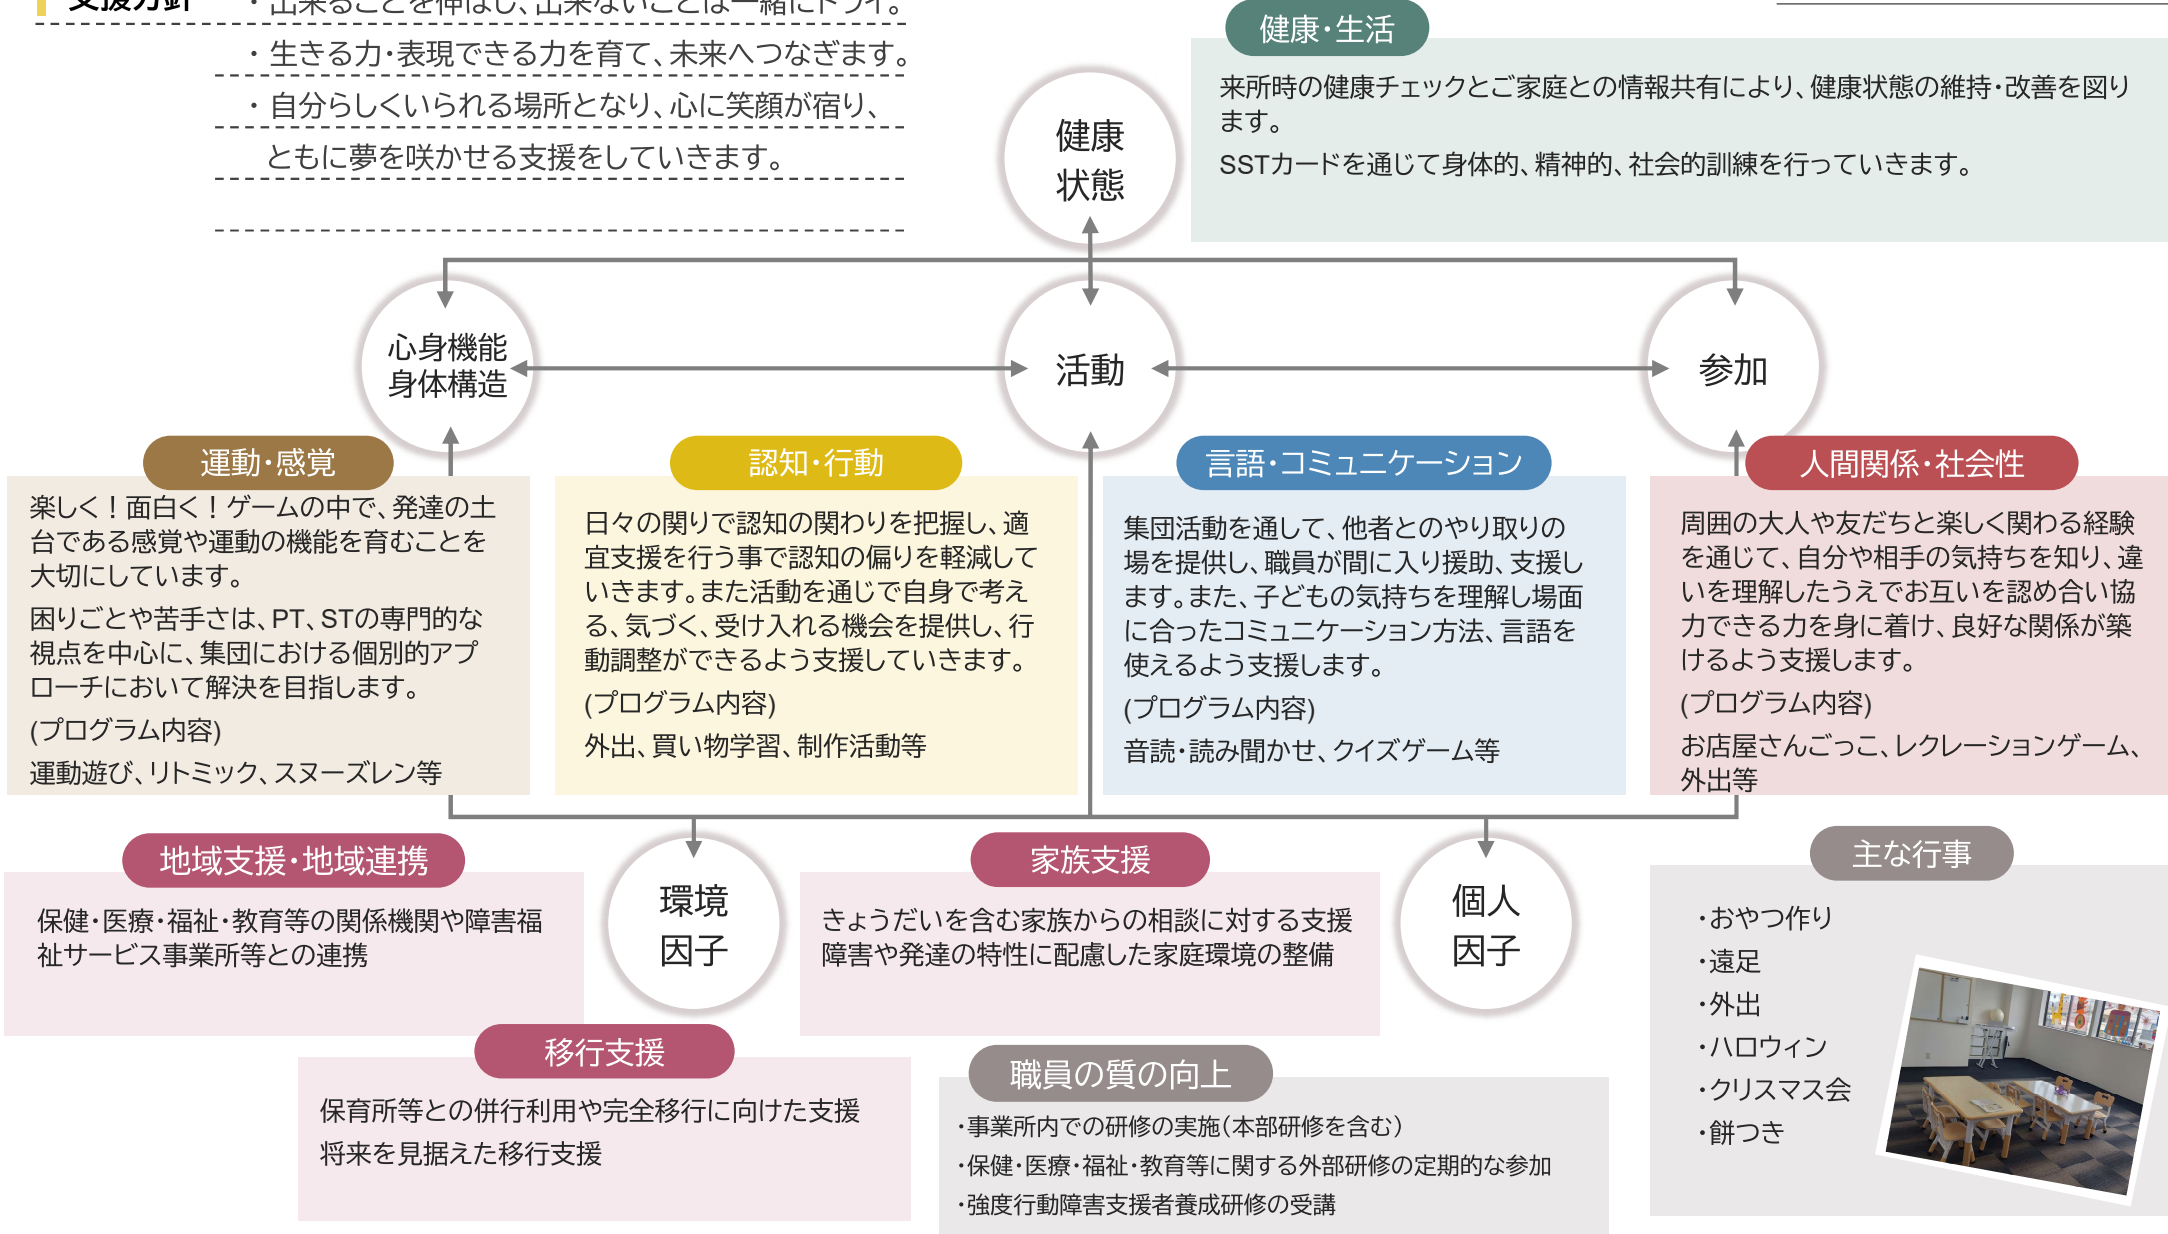

支援プログラム 児童発達支援

事業所名 こばんはうすさくら 本城教室

運営理念 すべての答えは児童の中にあります。可能性を見つけて差し上げる集団になろう。

営業時間： 9:00～18:00

- 支援方針**
- ・出来ることを伸ばし、出来ないことは一緒にトライ。
 - ・生きる力・表現できる力を育て、未来へつなぎます。
 - ・自分らしくいられる場所となり、心に笑顔が宿り、ともに夢を咲かせる支援をしていきます。

送迎の有無： 有

運営理念 すべての答えは児童の中にあります。可能性を見つけて差し上げる集団になろう。

営業時間： 9:00～18:00

- 支援方針**
- ・出来ることを伸ばし、出来ないことは一緒にトライ。
 - ・生きる力・表現できる力を育て、未来へつなぎます。
 - ・自分らしくいられる場所となり、心に笑顔が宿り、ともに夢を咲かせる支援をしていきます。

送迎の有無： 有