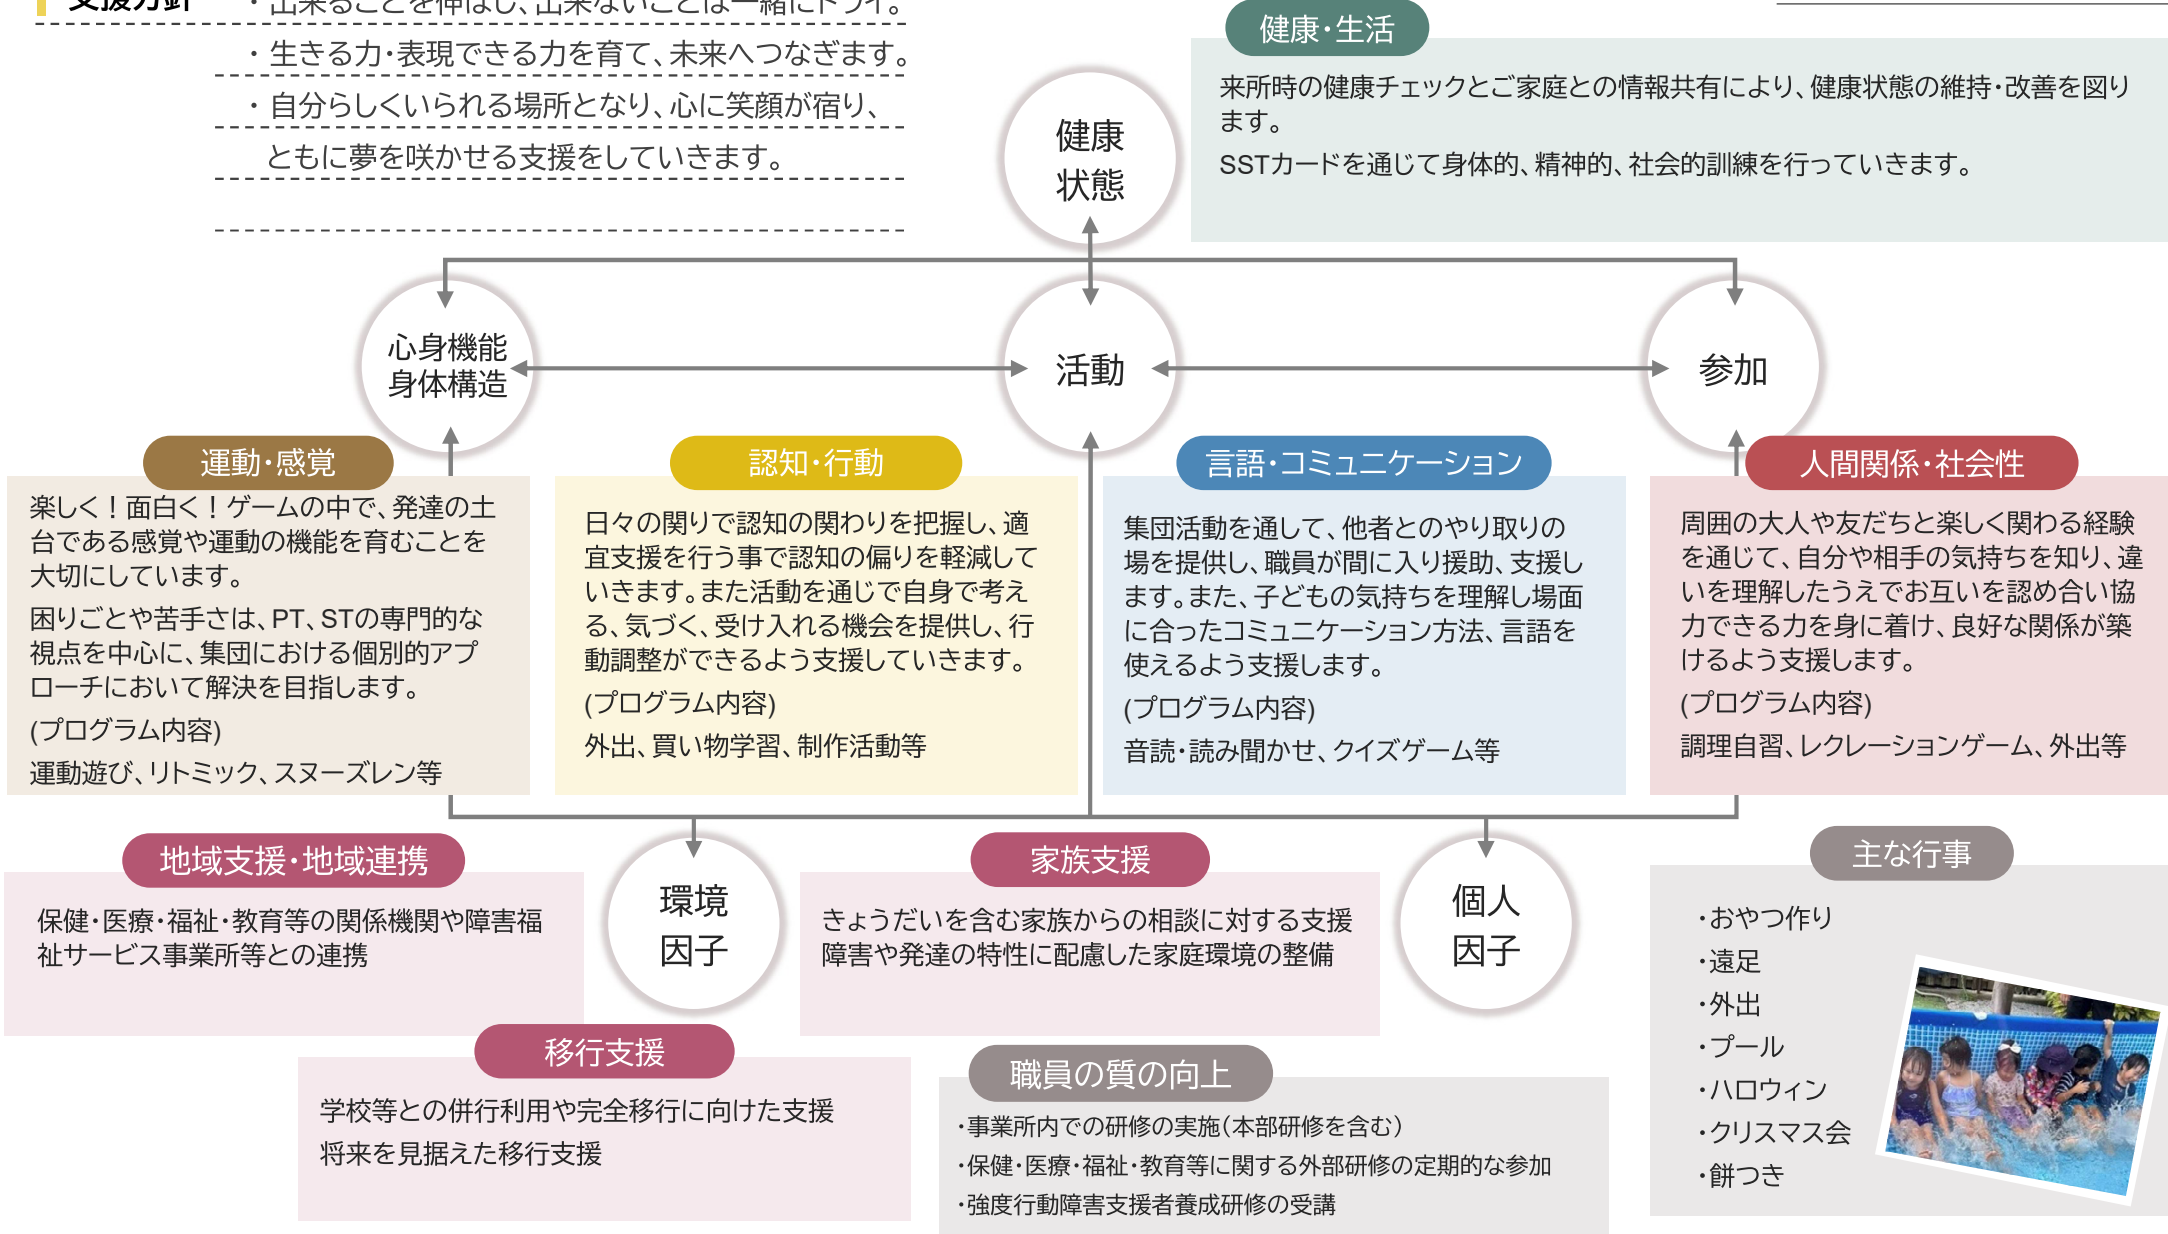

運営理念 すべての答えは児童の中にあります。可能性を見つけて差し上げる集団になろう。

営業時間： 9:00～18:00

支援方針

- ・出来ることを伸ばし、出来ないことは一緒にトライ。
- ・生きる力・表現できる力を育て、未来へつなぎます。
- ・自分らしくいられる場所となり、心に笑顔が宿り、ともに夢を咲かせる支援をしていきます。

送迎の有無： 有

運営理念 すべての答えは児童の中にあります。可能性を見つけて差し上げる集団になろう。

営業時間： 9:00～18:00

支援方針

- ・出来ることを伸ばし、出来ないことは一緒にトライ。
- ・生きる力・表現できる力を育て、未来へつなぎます。
- ・自分らしくいられる場所となり、心に笑顔が宿り、ともに夢を咲かせる支援をしていきます。

送迎の有無： 有