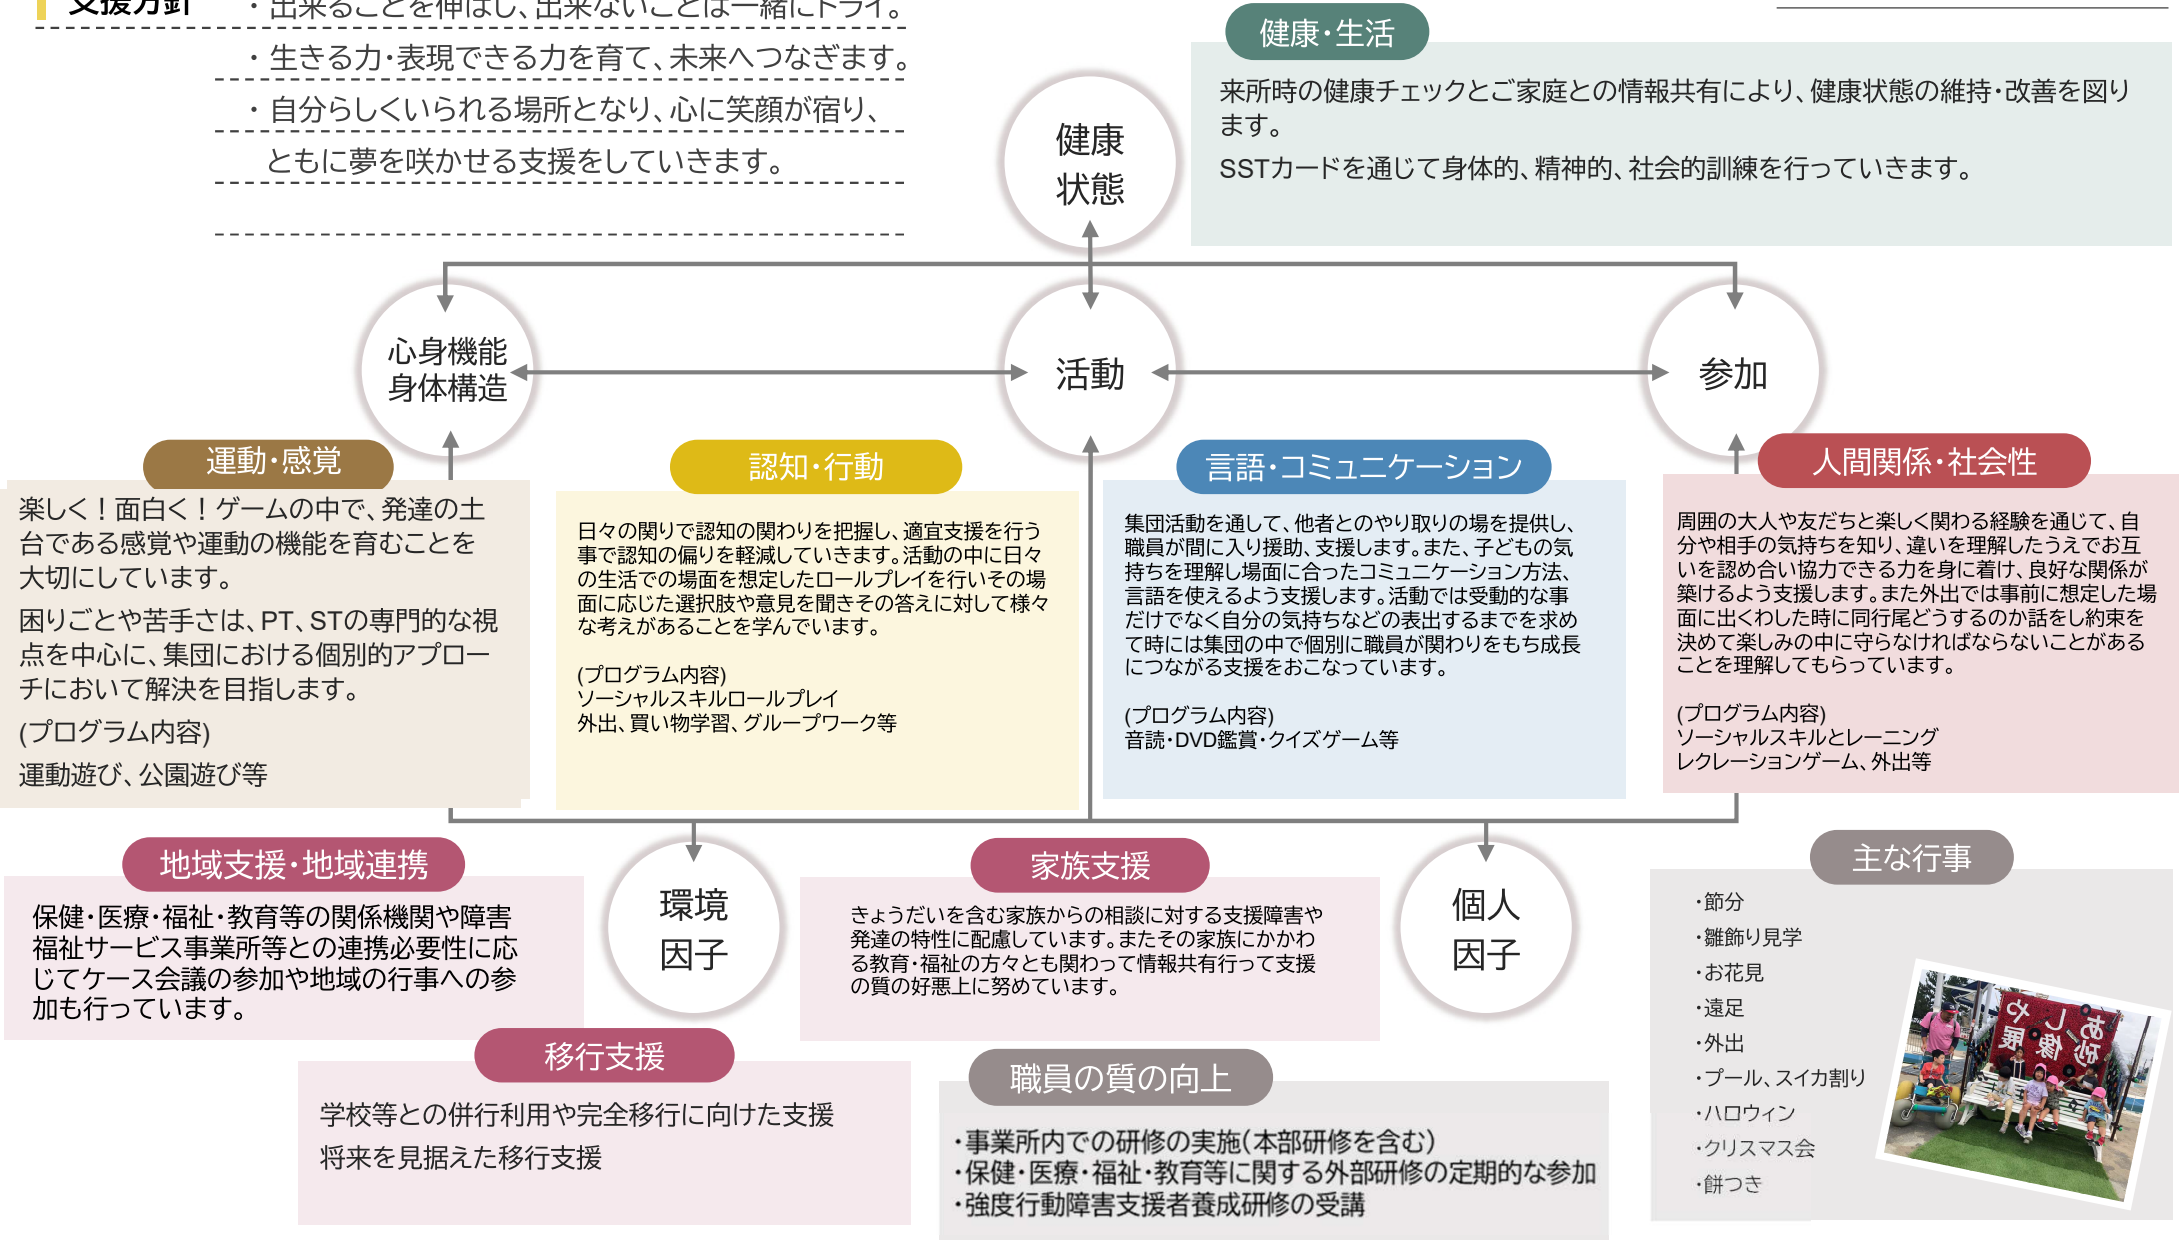

**運営理念** すべての答えは児童の中にあります。可能性を見つけて差し上げる集団になろう。

営業時間： 9:00～18:00

- 支援方針**
- ・出来ることを伸ばし、出来ないことは一緒にトライ。
  - ・生きる力・表現できる力を育て、未来へつなぎます。
  - ・自分らしくいられる場所となり、心に笑顔が宿り、ともに夢を咲かせる支援をしていきます。

送迎の有無： 有

**運営理念** すべての答えは児童の中にあります。可能性を見つけて差し上げる集団になろう。

営業時間： 9:00～18:00

- 支援方針**
- ・出来ることを伸ばし、出来ないことは一緒にトライ。
  - ・生きる力・表現できる力を育て、未来へつなぎます。
  - ・自分らしくいられる場所となり、心に笑顔が宿り、ともに夢を咲かせる支援をしていきます。

送迎の有無： 有